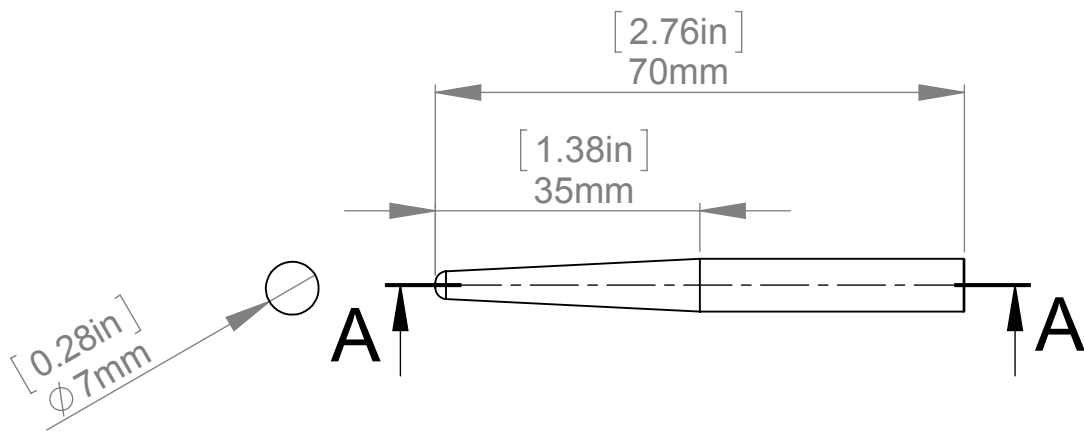

SECTION A-A

Title : 102.004				Scale : 1:1	Mbs R&D	
				Sizes : Letter Landscape	Customer:	
	MBS USA	Material: 6063 T5		Finish: Brushed		Qty :
		N°programme laser		N°prog. Mécanum.		Rep :
				N° Plan : 102.004		