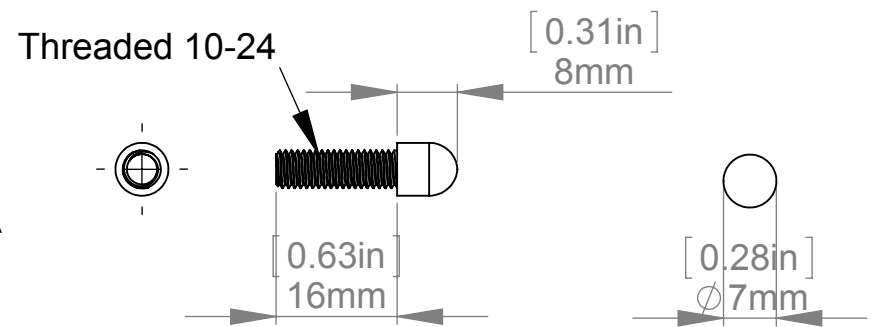

SECTION A-A

Title : 102.004				Scale : 1:1	Mbs R&D	
				Sizes : Letter Landscape	Customer:	
	MBS USA	Material: 6063 T5		Finish: Brushed		Qty :
		N°programme laser		N°prog. Mécanum.		Rep :
				N° Plan : 102.004		